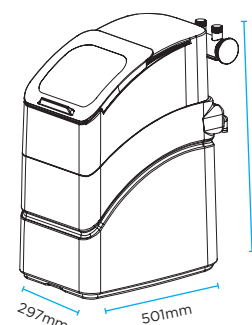

Essential 11