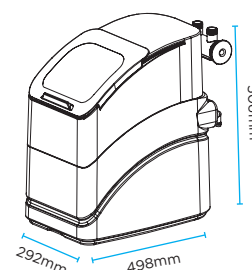

RÉGÉNÉRATION VOLUMÉTRIQUE. Un compteur détermine le moment précis de la régénération, s'adaptant à votre réelle consommation d'eau et évitant les régénérations inutiles notamment pendant votre absence.

DESIGN COMPACT. Les adoucisseurs d'eau Kinetico associent un maximum de performance et une efficacité à toute épreuve dans un design ultra compact.

RÉGÉNÉRATION À CONTRE COURANT. Contrairement à la plupart des autres adoucisseurs, la régénération des systèmes Kinetico se fait à contre courant afin d'optimiser la performance de la résine.

50 ANS D'EXPÉRIENCE. Fondée en 1970, Kinetico invente le concept de l'adoucisseur d'eau sans électricité, entièrement autonome.

Caractéristiques techniques

	Essential 8	Essential 11	Essential 17
Dimensions (hxpxl) mm	506 x 498 x 292	608 x 501 x 297	785 x 503 x 302
Poids à vide	15 - 46 kg	23 - 59 kg	27 - 86 kg
Plage			
Plage de pression	1,7 - 8,6 bars		
Plage de température	2 - 50 °C		
Régénération			
Consommation de sel	0,36 kg	0,36 kg	0,73 kg
Consommation d'eau	25 L	25 L	32 L
Durée de régénération	15 minutes		
Système			
Volume de résine	7,4 L	10,5 L	16,7 L
Type de résine	Fine mesh	Fine mesh	Standard mesh
Dureté maximale	60 Th °F	73 Th °F	97 Th °F
Capacité du bac à sel	24 kg	31 kg	50 kg
Débit de service	30 L/min	36 L/min	32 L/min

Essential 8