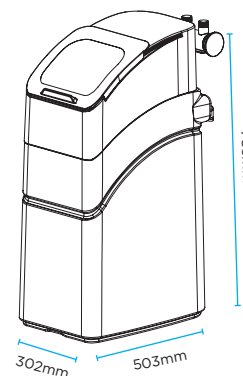

Essential 17

Votre revendeur

AQUA PURIFY
WATER QUALITY COMPANY